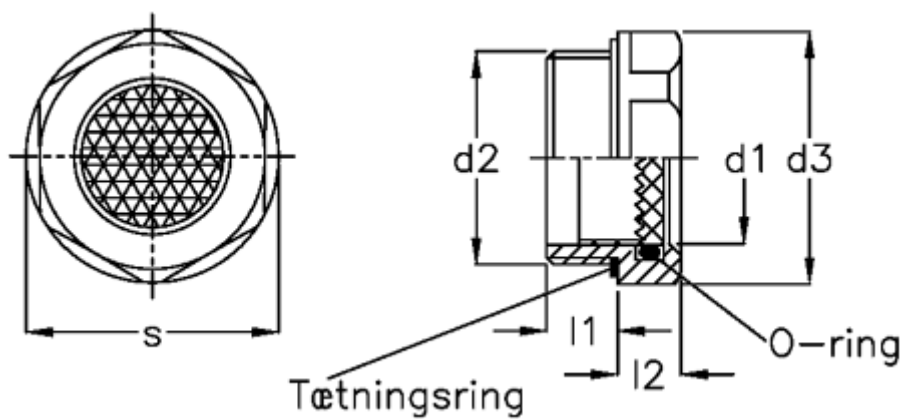

Varenummer: 20249526
Beskrivelse: E+G
Prisme oliestandsglas GN 744-14-G1/2

Mål

d1 = 14
d2 = G1/2
d3 = 26
l1 = 8.5
l2 = 7.5
s = 23